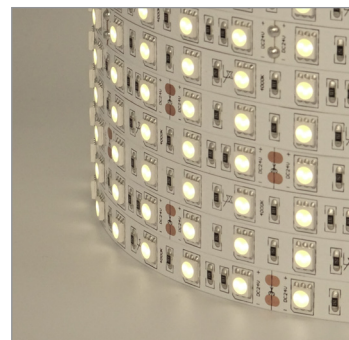

Ficha técnica

LED STRIP

| | |
|---------------------|--------------------------------------------------------------------------------------------------------|
| Nombre | BASIC L03 |
| Referencia | L03ECOxxxx |
| Potencia | 14,4W/m |
| Descripción | Tira de LED flexible Basic L03 14,4W/m con diodo SMD 2835, 3 años de garantía, cinta adhesiva 3M 200MP |
| Aplicaciones | Iluminación general y decorativa |

| Referencia | L03ECO2700 | L03ECO3000 | L03ECO4000 | L03ECO6500 |
|----------------------|---------------|------------|------------|------------|
| Flujo Luminoso* | 1.180lm/m | 1.220lm/m | 1.330lm/m | 1.390lm/m |
| Eficiencia | 81lm/W | 84lm/W | 92lm/W | 96lm/W |
| Temp. Color | 2.700°K | 3.000°K | 4.000°K | 6.500°K |
| Tipo de diodo | SMD2835 | | | |
| Ángulo de apertura | 120° | | | |
| Consumo | 14,4W/m | | | |
| Tensión | 24Vdc | | | |
| Nº LEDs/metro | 60 | | | |
| CRI | >80 | | | |
| Ind. de Protección | IP 20 | | | |
| Temp. de trabajo | -20°C ~ +45°C | | | |
| Vida útil | 25.000h | | | |
| Mant. flujo luminoso | L70 B50 | | | |
| Regulable | Si | | | |
| Driver incluido | No | | | |
| Adhesivo | 3M 200MP | | | |
| Corte cada | 100mm | | | |
| Ancho | 10mm | | | |
| Grosor | 2mm | | | |
| Longitud rollos | 5 / 25m | | | |