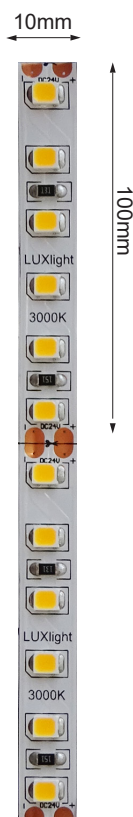

Ficha técnica

LED STRIP

| | |
|---------------------|--------------------------------------------------------------------------------------------------------|
| Nombre | BASIC L03 |
| Referencia | L03ECOxxxx |
| Potencia | 14,4W/m |
| Descripción | Tira de LED flexible Basic L03 14,4W/m con diodo SMD 2835, 3 años de garantía, cinta adhesiva 3M 200MP |
| Aplicaciones | Iluminación general y decorativa |

| Referencia | L03ECO2700 | L03ECO3000 | L03ECO4000 | L03ECO6500 |
|----------------------|---------------|------------|------------|------------|
| Flujo Luminoso* | 1.180lm/m | 1.220lm/m | 1.330lm/m | 1.390lm/m |
| Eficiencia | 81lm/W | 84lm/W | 92lm/W | 96lm/W |
| Temp. Color | 2.700°K | 3.000°K | 4.000°K | 6.500°K |
| Tipo de diodo | SMD2835 | | | |
| Ángulo de apertura | 120° | | | |
| Consumo | 14,4W/m | | | |
| Tensión | 24Vdc | | | |
| Nº LEDs/metro | 60 | | | |
| CRI | >80 | | | |
| Ind. de Protección | IP 20 | | | |
| Temp. de trabajo | -20°C ~ +45°C | | | |
| Vida útil | 25.000h | | | |
| Mant. flujo luminoso | L70 B50 | | | |
| Regulable | Si | | | |
| Driver incluido | No | | | |
| Adhesivo | 3M 200MP | | | |
| Corte cada | 100mm | | | |
| Ancho | 10mm | | | |
| Grosor | 2mm | | | |
| Longitud rollos | 5 / 25m | | | |

* Lúmenes nominales

LUXLIGHT se reserva el derecho de modificar las especificaciones

2.700°K

3.000°K

4.000°K

6.500°K

⚠️ ADVERTENCIAS

- La instalación la debe hacer personal cualificado.
- No tocar la superficie de la tira. Utilizar guantes.
- 16 horas de funcionamiento continuo.
- Se precisa superficie de disipación.
- No encienda la tira hasta que esté completamente instalada.
- Manipular en entornos limpios y libres de polvo.
- No doblar en un diámetro inferior a 6cm.
- No doblar en el plano horizontal.
- No ejerza excesiva fuerza en la superficie de la tira.
- No cubra la tira.
- No instalar tramos superiores a 6m con la alimentación en un extremo o 12m con la misma alimentación en ambos extremos.